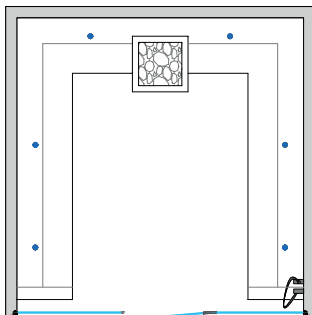

L 250_P 250_H 228

cod: F61380/L