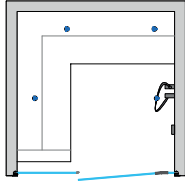

LAYOUT IN PIANTA

L 150_P 150_H 228

cod: F61376/L