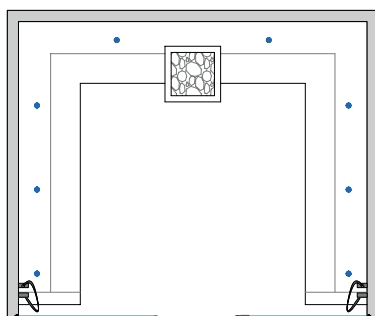

### STANDARD\* (dimensioni L200 x P200 x H228)

- Accensione e spegnimento tramite display
- Led in modalità dissolvenza
- Doccino a parete con rubinetto d'arresto, acqua fredda
- Finitura: pavimento, pareti, tetto in ecomalta, panche e vasca vapore in gress.

LAYOUT IN PIANTA

L 150\_P 150\_H 228

cod: F61376/L

L 200\_P 150\_H 228

cod: F61377/L

L 200\_P 200\_H 228

cod: F61378/L

L 250\_P 200\_H 228

cod: F61379/L

L 250\_P 250\_H 228

cod: F61380/L

L 300\_P 200\_H 228

cod: F61383/L

L 300\_P 250\_H 228

cod: F61381/L

L 300\_P 300\_H 228