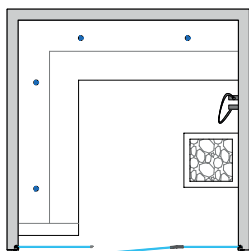

### STANDARD\* (dimensioni L200 x P200 x H228)

- Accensione e spegnimento tramite display
- Led in modalità dissolvenza
- Doccino a parete con rubinetto d'arresto, acqua fredda
- Finitura: pavimento, pareti, tetto in ecomalta, panche e vasca vapore in gress.

LAYOUT IN PIANTA

L 150\_P 150\_H 228

cod: F61376/L

L 200\_P 150\_H 228

cod: F61377/L

L 200\_P 200\_H 228

cod: F61378/L

L 250\_P 200\_H 228