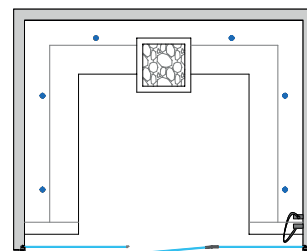

## CARATTERISTICHE TECNICHE

Dimensioni (cm)	L 150 x P 150 x H 228	L 200 x P 150 x H 228	*L 200 x P 200 x H 228	L 250 x P 200 x H 228	L 250 x P 250 x H 228	L 300 x P 200 x H 228	L 300 x P 250 x H 228	L 300 x P 300 x H 228
Tensione	400V 3N~	400V 3N~	400V 3N~	400V 3N~	400V 3N~	400V 3N~	400V 3N~	400V 3N~
Consumi max in kW	3,7	6	7,5	12	15	15	18	25
Temperatura di esercizio	40°C- 45°C	40°C- 45°C	40°C- 45°C	40°C- 45°C	40°C- 45°C	40°C- 45°C	40°C- 45°C	40°C- 45°C
Riscaldamento	Vapore	Vapore	Vapore	Vapore	Vapore	Vapore	vapore	vapore
Illuminazione Spot Led	3	3	4	6	6	7	8	8
StripLed sottopanca	L - 205 cm	L - 250 cm	L - 300 cm	L - 430 cm	L - 530 cm	L - 460 cm	L - 560 cm	L - 650 cm
Portale Vetrato	•	•	•	•	•	•	•	•
Doccino	1	1	1	1	1	2	2	2
Emissione Vapore	Ugello	Ugello	Vasca	Vasca	Vasca	Vasca	Vasca	Vasca
Impianto Aromi	•	•	•	•	•	•	•	•
Rivestimenti**	A richiesta	A richiesta	*	A richiesta	A richiesta	A richiesta	A richiesta	A richiesta

### STANDARD\* (dimensioni L200 x P200 x H228)

- Accensione e spegnimento tramite display
- Led in modalità dissolvenza
- Doccino a parete con rubinetto d'arresto, acqua fredda
- Finitura: pavimento, pareti, tetto in ecomalta, panche e vasca vapore in gress.

LAYOUT IN PIANTA

L 150\_P 150\_H 228

cod: F61376/L

L 200\_P 150\_H 228

cod: F61377/L

L 200\_P 200\_H 228

cod: F61378/L

L 250\_P 200\_H 228