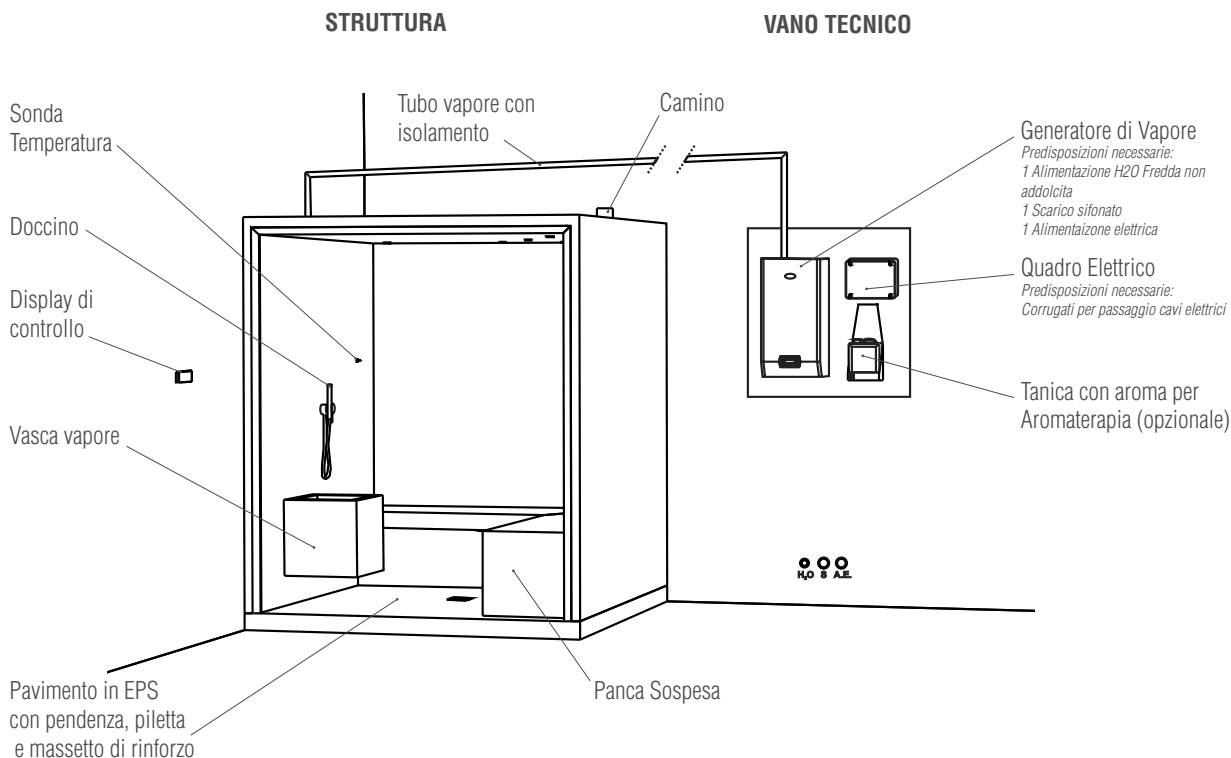

La solida struttura in **polistirene** è arricchita da un'attenta stratigrafia che permette un affidabile isolamento termico e un'infinita possibilità di forme, allestimenti interni e personalizzazioni di rivestimento (marmo, ecomalta, Kerlite, gres e mosaico). Il risultato è un prodotto perfetto per offrire esperienze assolutamente uniche.

## CARATTERISTICHE TECNICHE

Dimensioni (cm)	L 150 x P 150 x H 228	L 200 x P 150 x H 228	*L 200 x P 200 x H 228	L 250 x P 200 x H 228	L 250 x P 250 x H 228	L 300 x P 200 x H 228	L 300 x P 250 x H 228	L 300 x P 300 x H 228
Tensione	400V 3N~	400V 3N~	400V 3N~	400V 3N~	400V 3N~	400V 3N~	400V 3N~	400V 3N~
Consumi max in kW	3,7	6	7,5	12	15	15	18	25
Temperatura di esercizio	40°C- 45°C	40°C- 45°C	40°C- 45°C	40°C- 45°C	40°C- 45°C	40°C- 45°C	40°C- 45°C	40°C- 45°C
Riscaldamento	Vapore	Vapore	Vapore	Vapore	Vapore	Vapore	vapore	vapore
Illuminazione Spot Led	3	3	4	6	6	7	8	8
StripLed sottopanca	L - 205 cm	L - 250 cm	L - 300 cm	L - 430 cm	L - 530 cm	L - 460 cm	L - 560 cm	L - 650 cm
Portale Vetrato	•	•	•	•	•	•	•	•
Doccino	1	1	1	1	1	2	2	2
Emissione Vapore	Ugello	Ugello	Vasca	Vasca	Vasca	Vasca	Vasca	Vasca
Impianto Aromi	•	•	•	•	•	•	•	•
Rivestimenti**	A richiesta	A richiesta	*	A richiesta	A richiesta	A richiesta	A richiesta	A richiesta

### STANDARD\* (dimensioni L200 x P200 x H228)

- Accensione e spegnimento tramite display
- Led in modalità dissolvenza
- Doccino a parete con rubinetto d'arresto, acqua fredda
- Finitura: pavimento, pareti, tetto in ecomalta, panche e vasca vapore in gress.