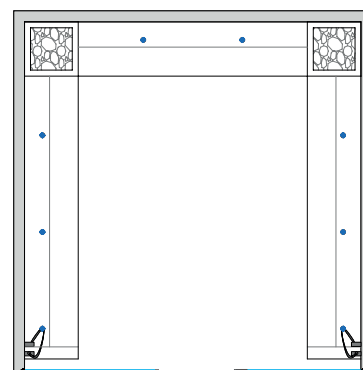

### STANDARD\* (dimensioni L200 x P200 x H228)

- Accensione e spegnimento tramite display
- Led in modalità dissolvenza
- Doccino a parete con rubinetto d'arresto, acqua fredda
- Finitura: pavimento, pareti, tetto in ecomalta, panche e vasca vapore in gress.

LAYOUT IN PIANTA

L 150\_P 150\_H 228

cod: F61376/L

L 200\_P 150\_H 228

cod: F61377/L

L 200\_P 200\_H 228

cod: F61378/L

L 250\_P 200\_H 228

cod: F61379/L

L 250\_P 250\_H 228

cod: F61380/L

L 300\_P 200\_H 228

cod: F61383/L

L 300\_P 250\_H 228

cod: F61381/L

L 300\_P 300\_H 228